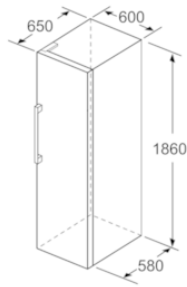

**iQ300, Frysskåp, 186 x 60 cm, inox-easyclean
GS36NVIEP**

	a	b	c	d	e	f
KSW36, GSD36	187					
KSV36, KSF36, GSN36, GSV36	186					
KSV33, GSN33, GSV33	176	60	65	58	60	119.5
KSV29, GSN29, GSV29	161					
GSV24	146					
GSN51	161					
GSN54	176	70	78	70	70	142
GSN58	191					

- a Höjd
- b Bredd
- c Djup med stängd lucka utan handtag och distans
- d Stomdjup utan distans
- e Bredd med öppen lucka utan handtag
- f Djup med öppen lucka utan handtag och distans

Mått i cm