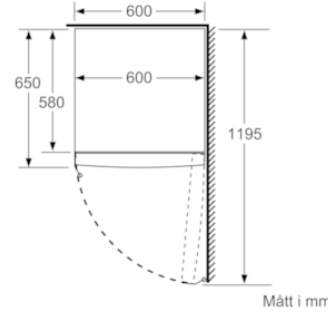

**iQ300, Frysskåp, 186 x 60 cm, inox-easyclean
GS36NVIEP**

	a	b	c	d	e	f
KSW36, GSD36	187					
KSV36, KSF36, GSN36, GSV36	186					
KSV33, GSN33, GSV33	176	60	65	58	60	119.5
KSV29, GSN29, GSV29	161					
GSV24	146					
GSN51	161					
GSN54	176	70	78	70	70	142
GSN58	191					

- a Höjd
- b Bredd
- c Djup med stängd lucka utan handtag och distans
- d Stomdjup utan distans
- e Bredd med öppen lucka utan handtag
- f Djup med öppen lucka utan handtag och distans

Mått i cm